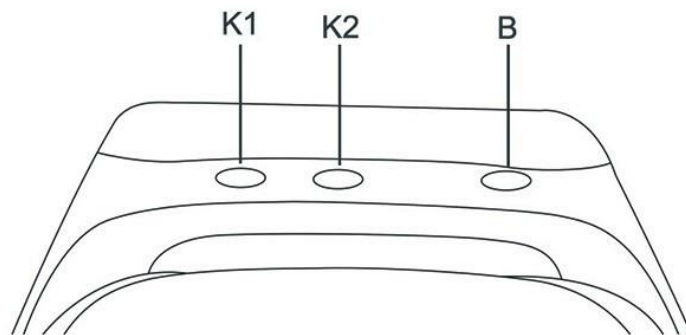

## Smart Watch s kamerou 1920x1080P

(Doplněk k originálnímu návodu)

K1 - Tlačítko zapnout /vypnout

K2 - Tlačítko pro pořízení videa a zapnutí detekce pohybu

B – Ovládání displeje

MIC - Mikrofon

Lens – Kamera