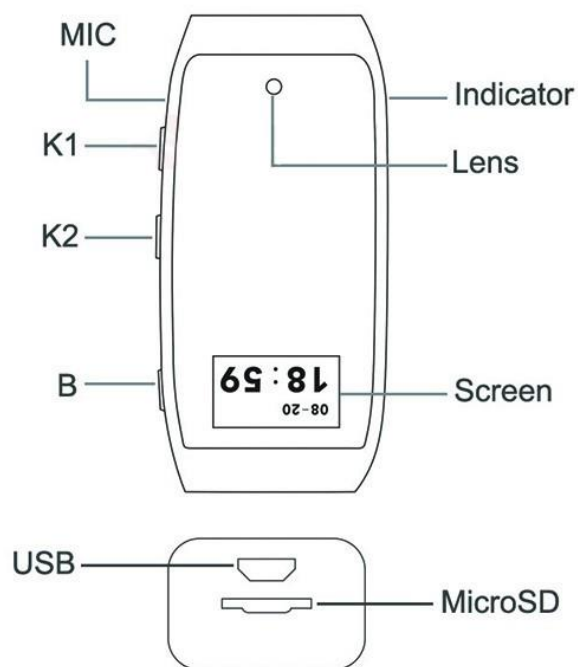

## Smart Watch s kamerou 1920x1080P

(Doplněk k originálnímu návodu)

K1 - Tlačítko zapnout /vypnout

K2 - Tlačítko pro pořízení videa a zapnutí detekce pohybu

B – Ovládání displeje

MIC - Mikrofon

Lens – Kamera

Indicator - Indikátor stavu LED

Screen – Displej

USB – Vstup pro nabíjení

Micro SD – Slot pro vložení micro SD karty